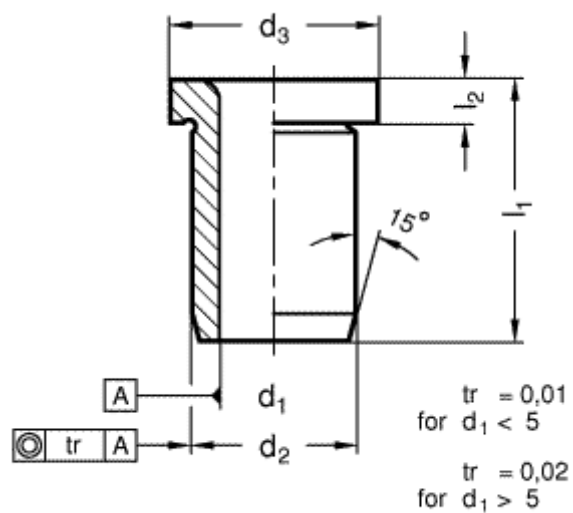

Varenummer: 201134033
Beskrivelse: E+G Borebøsning DIN 172-B6,1-16-A
med krave

Mål

$d_1 = 6,1$
 $d_2 = 12$
 $d_3 = 15$
 $l_1 = 16$
 $l_2 = 3$